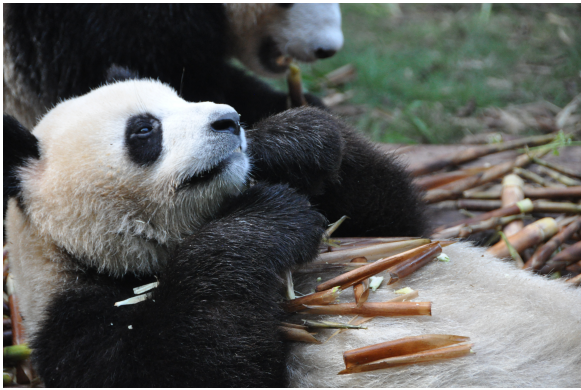

## Le panda géant de Chine

Le panda géant est un animal qui vit en Chine. Il pèse entre 80 et 125 kilos à l'âge adulte.

Il ne voit pas très bien mais sent et entend très bien.

### Nourriture

Il se nourrit de bambou. Il peut en manger jusqu'à 20 kilos par jour et passe près de 14 heures de sa journée à manger.

Le panda est en voie de disparition

Aujourd'hui, le panda est en voie de disparition ce qui signifie qu'il n'y en a presque plus et qu'il faut les protéger.

Les petits

Les bébés pandas sont tout roses, aveugles et ne peuvent pas marcher. Il pèse 80 à 125 grammes (moins qu'une tablette de chocolat).

Le panda roux

Le panda roux a la taille d'un renard. Il a une longue queue ligrée blanche et jaune avec un bout noir.